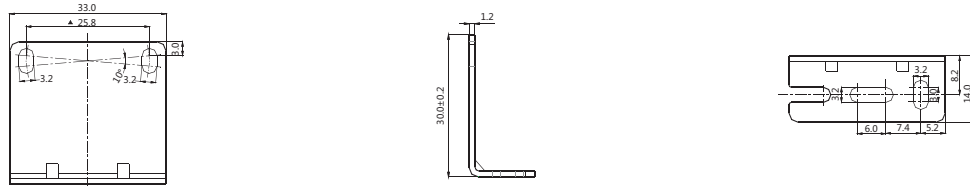

反光板

产品型号	STD-06	TD-04	TD-05
机械图			
产品型号	TD-09	TD-02	TD-08
机械图			
产品型号	TD-01	TD-03	TD-01-3
机械图			
产品型号	TD-09A	TD-10	
机械图			

安装支架

ZJP-1 (PSF/PSC安装架)

ZJP-2 (PSL安装支架)

ZJP-4 (PTF安装架)

ZJP-5 (PTF/PTA/PTE安装架)

ZJP-6 (PTL安装架)