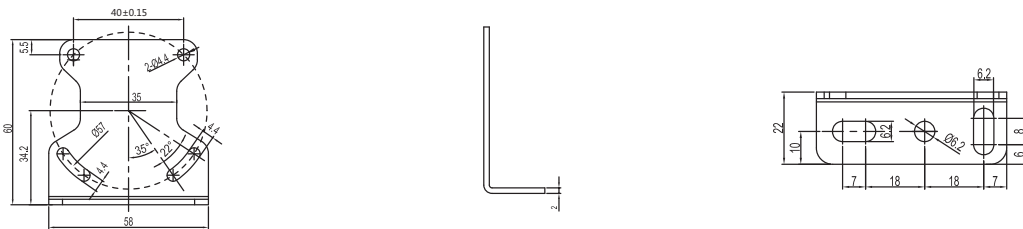

反光板

产品型号	STD-06	TD-04	TD-05
机械图			
产品型号	TD-09	TD-02	TD-08
机械图			
产品型号	TD-01	TD-03	TD-01-3
机械图			
产品型号	TD-09A	TD-10	
机械图			

安装支架

ZJP-1 (PSF/PSC安装架)

ZJP-2 (PSL安装支架)

ZJP-4 (PTF安装架)

ZJP-5 (PTF/PTA/PTE安装架)

ZJP-6 (PTL安装架)