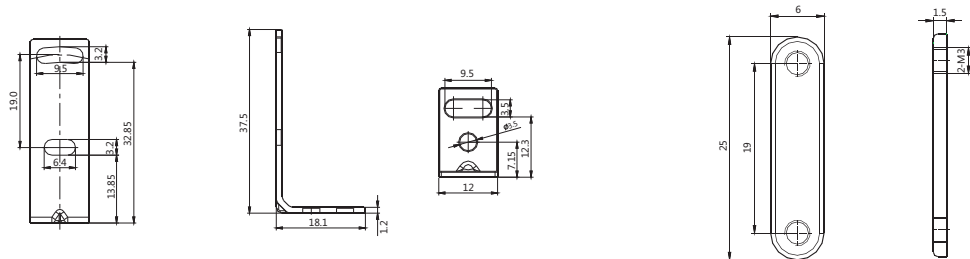

反光板

产品型号	STD-06	TD-04	TD-05
机械图			
产品型号	TD-09	TD-02	TD-08
机械图			
产品型号	TD-01	TD-03	TD-01-3
机械图			
产品型号	TD-09A	TD-10	
机械图			

安装支架

ZJP-1 (PSF/PSC安装架)

ZJP-2 (PSL安装支架)

ZJP-4 (PTF安装架)

ZJP-5 (PTF/PTA/PTE安装架)

ZJP-6 (PTL安装架)