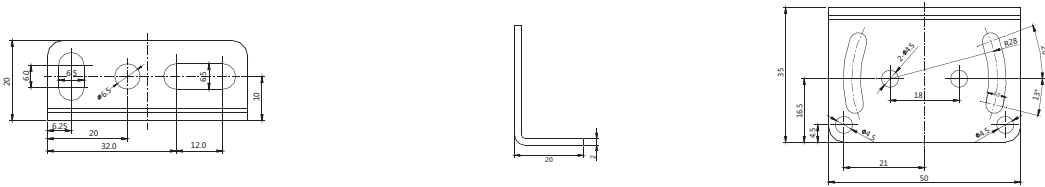

反光板

产品型号	STD-06	TD-04	TD-05
机械图			
产品型号	TD-09	TD-02	TD-08
机械图			
产品型号	TD-01	TD-03	TD-01-3
机械图			
产品型号	TD-09A	TD-10	
机械图			

安装支架

ZJP-1 (PSF/PSC安装架)

ZJP-2 (PSL安装支架)

ZJP-4 (PTF安装架)

ZJP-5 (PTF/PTA/PTE安装架)

ZJP-6 (PTL安装架)