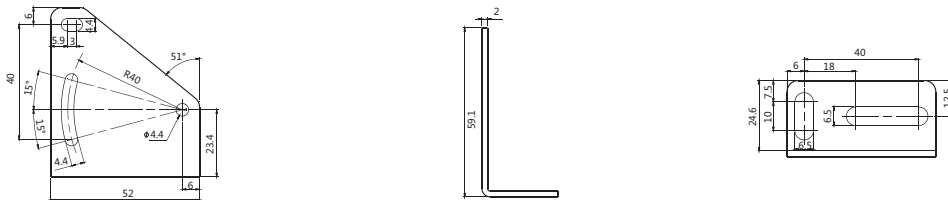

反光板

产品型号	STD-06	TD-04	TD-05
机械图			
产品型号	TD-09	TD-02	TD-08
机械图			
产品型号	TD-01	TD-03	TD-01-3
机械图			
产品型号	TD-09A	TD-10	
机械图			

安装支架

ZJP-1 (PSF/PSC安装架)

ZJP-2 (PSL安装支架)

ZJP-4 (PTF安装架)

ZJP-5 (PTF/PTA/PTE安装架)

ZJP-6 (PTL安装架)